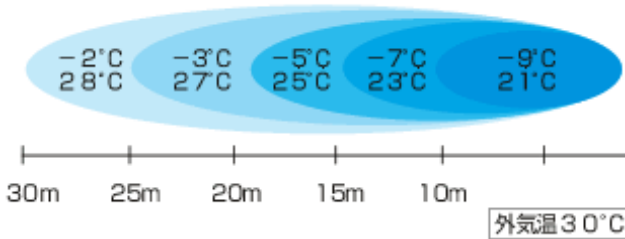

## NETIS登録商品CG-120002-A

ミストを発生させ  
ミストので気温を  
気化熱下げます。

ミスト到達距離30m

冷却効果:3~9°C

散水タイマー付

大型ミストファン

型式	S F J -3200W
風量 (m <sup>3</sup> /min)	320
噴霧量 (L/min)	8
電源 (V)	3相200V
出力 (kW)	4
寸法 (L×W×H)	976×795×1530
首振り角度	100度
首折れ角度	55度
重量 (kg)	200
ファンサイズ	Φ615