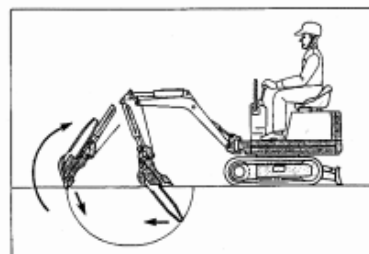

◆樹木の根の弊害処理に最適！！根の成長を止める

刃全長50cm

造園
ゴルフ場専用

※10cm根っこ切断可

押し切り作業風景

切断した根っこ

安全カバー

上ストレート刃・下ギザギザ刃

作業
(押し切る、引いて切る)

■シンプルな構造

◆根切りバケットを使うと、根切り作業が大幅に省力化出来ます！！

根切り刃を使って根を切ります
※ドーザーを使って作業する事で
値丸くする

根を切った箇所をバケット
バケットで掘削します。

木の回りを一周して根を
丸く切り出します。

切り出した根の部分を痛まない
よう養生をする。

短時間できれいに根を取り出す
ことが出来ました。