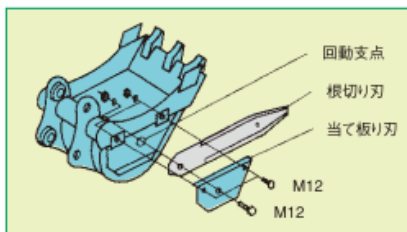

◆樹木の根の弊害処理に最適！！根の成長を止める

刃全長50cm

造園
ゴルフ場専用

※10cm根っこ切断可

押し切り作業風景

切断した根っこ

安全カバー

上ストレート刃・下ギザギザ刃

作業
(押し切る、引いて切る)

■シンプルな構造

◆根切りバケットを使うと、根切り作業が大幅に省力化出来ます！！

根切り刃を使って根を切ります
※ドーザーを使って作業する事で
値丸くする

根を切った箇所をバケット
バケットで掘削します。

木の回りを一周して根を
丸く切り出します。

切り出した根の部分を痛まない
よう養生をする。

短時間できれいに根を取り出す
ことが出来ました。