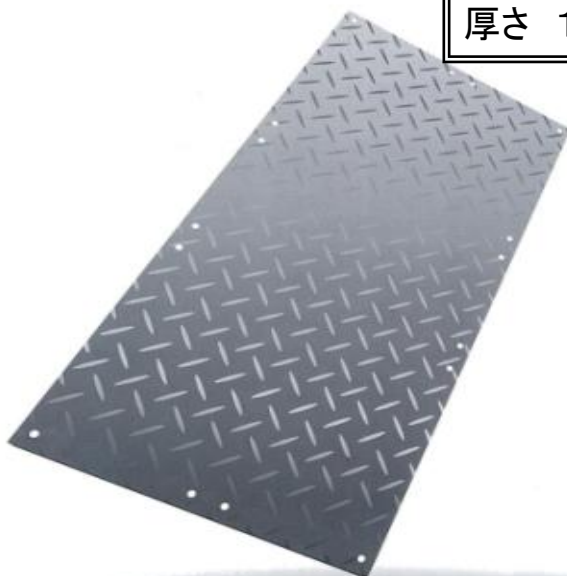

商品情報

machine info

フラシキ

東海大阪レンタル

<http://www.to-rental.jp/>

Vol. 2

ポリエチレン製安全敷板 常識を超えた超軽量

厚さ 13mm × 幅 1.2m × 2.4m

重量 38kg

◎ 危険を伴うクレーンの吊り作業から開放され、作業時間も短縮。

◎ 表裏両面にはスリップ事故防止の滑り止め山付。

◎ 割れにくく、曲がっても元に戻りやすい形状記憶性質。

◎ 既に米軍にて数多くの使用実績が有り。

使用例

大阪府	奈良県	京都府	岐阜県
茨木 営業所 072-632-2231	大和郡山 営業所 0743-59-1567	京奈 営業所 0774-86-5011	岐阜 営業所 058-259-2350
北大阪 営業所 072-643-9501	天理 営業所 0743-66-3377	滋賀県	恵那 営業所 0573-25-7871
南大阪 営業所 0725-20-0681	橿原 営業所 0744-29-7515	大津 営業所 077-578-6855	関美濃 営業所 0575-21-1130
堺 営業所 072-369-0808	桜井 営業所 0744-43-5723	愛知県	
門真 営業所 072-886-0700	五條 営業所 0747-26-2080	名南 営業所 052-692-7291	
かわち 営業所 072-928-3366	三重県	太白 営業所 052-805-5651	
兵庫県	伊賀上野 営業所 0595-22-0666	一宮 営業所 0586-81-1301	
宝塚 営業所 0797-81-0753	津 営業所 059-232-6000	豊田 営業所 0565-45-9991	
北神 営業所 078-951-4033	久居 営業所 059-255-1000	春日井 営業所 0568-82-0024	
三木小野 営業所 0794-89-0152	松阪 営業所 0598-56-6000	小牧 営業所 0587-81-6565	
伊丹 営業所 072-784-1171	伊勢 営業所 0596-22-6000		