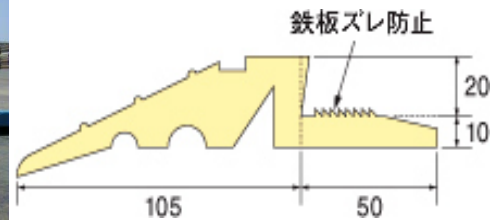

- 様々な敷き鉄板の厚み（19・22・25mm）に対応できます。
- ちょっとした段差をすぐに解消でき、歩行者、自転車への配慮ができます。
- コーナー用との併用により角部の段差も解消されます。

大阪府	奈良県	京都府	岐阜県
茨木 営業所 072-632-2231	大和郡山 営業所 0743-59-1567	京奈 営業所 0774-86-5011	岐阜 営業所 058-259-2350
北大阪 営業所 072-643-9501	天理 営業所 0743-66-3377	滋賀県	恵那 営業所 0573-25-7871
南大阪 営業所 0725-20-0681	橿原 営業所 0744-29-7515	大津 営業所 077-578-6855	関美濃 営業所 0575-21-1130
堺 営業所 072-369-0808	桜井 営業所 0744-43-5723	愛知県	
門真 営業所 072-886-0700	五條 営業所 0747-26-2080	名古屋 営業所 052-692-7291	
かわち 営業所 072-928-3366	三重県	天白 営業所 052-805-5651	
兵庫県	伊賀上野 営業所 0595-22-0666	一宮 営業所 0586-81-1301	
宝塚 営業所 0797-81-0753	津 営業所 059-232-6000	豊田 営業所 0565-45-9991	
北神 営業所 078-951-4033	久居 営業所 059-255-1000	春日井 営業所 0568-82-0024	
三木小野 営業所 0794-89-0152	松阪 営業所 0598-56-6000	小牧 営業所 0587-81-6565	
伊丹 営業所 072-784-1171	伊勢 営業所 0596-22-6000		