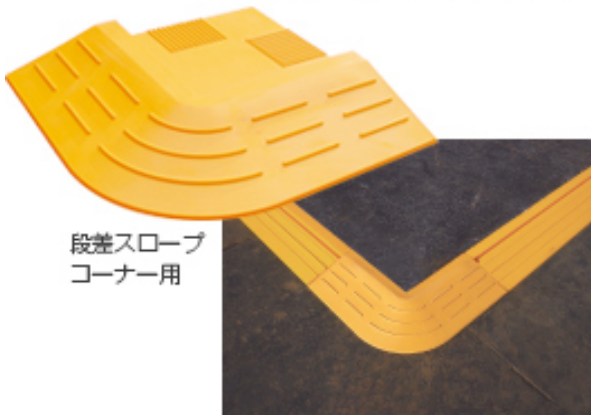

商品情報

machine info

段差スロープ

Vol. 75

東海大阪レンタル

<http://www.to-rental.jp/>

段差スロープA

段差スロープ
コーナー用

- 様々な敷き鉄板の厚み（19・22・25mm）に対応できます。
- ちょっとした段差をすぐに解消でき、歩行者、自転車への配慮ができます。
- コーナー用との併用により角部の段差も解消されます。

大阪府	奈良県	京都府	岐阜県
茨木 営業所 072-632-2231	大和郡山 営業所 0743-59-1567	京奈 営業所 0774-86-5011	岐阜 営業所 058-259-2350
北大阪 営業所 072-643-9501	天理 営業所 0743-66-3377	滋賀県	恵那 営業所 0573-25-7871
南大阪 営業所 0725-20-0681	橿原 営業所 0744-29-7515	大津 営業所 077-578-6855	関美濃 営業所 0575-21-1130
堺 営業所 072-369-0808	桜井 営業所 0744-43-5723	愛知県	
門真 営業所 072-886-0700	五條 営業所 0747-26-2080	名古屋 営業所 052-692-7291	
かわち 営業所 072-928-3366	三重県	天白 営業所 052-805-5651	
兵庫県	伊賀上野 営業所 0595-22-0666	一宮 営業所 0586-81-1301	
宝塚 営業所 0797-81-0753	津 営業所 059-232-6000	豊田 営業所 0565-45-9991	
北神 営業所 078-951-4033	久居 営業所 059-255-1000	春日井 営業所 0568-82-0024	
三木小野 営業所 0794-89-0152	松阪 営業所 0598-56-6000	小牧 営業所 0587-81-6565	
伊丹 営業所 072-784-1171	伊勢 営業所 0596-22-6000		