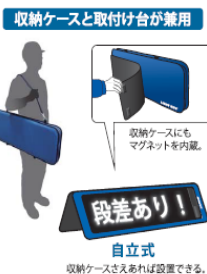

1 現場で文字入力と遠隔操作ができる

2 設置が簡単

3 豊富な機能

※本体にはMAX400文字×10件の文章が登録できます。

2つのオリジナルソフト

■スマートフォン/タブレット用
アプリをインストールすれば、現場で文字を入力・表示することができます。

■パソコン用
スマートフォンがなくてもパソコン用ソフトで文字を入力し、USBメモリを介して登録できます。

※ホームページよりダウンロードして下さい。