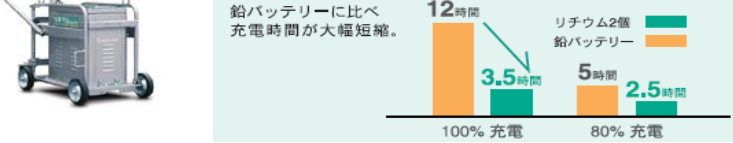

充電時間が大幅に短縮

仕様		型式	LB030CC-L
投光機	ランプ	電圧(V)	DC48/AC100
		種類	LED
		調光機能	3段階調光:300W/200W/100W
		全光束(lm)	38000±7% (300W)/28000±7% (200W)/16000±7% (100W)
マスト	使用可能範囲温度(°C)	-5~40	
	マスト形式	伸縮3段式(エアブレーキ付)	
	マスト操作方法	手動伸縮	
台車	タイヤ	外径150mmノーバンクタイヤ	
	ブレーキ	足踏み式駐車ブレーキ	
電源	バッテリー	寸法(mm)	1110x500x1560~2615
		電圧(V)	DC48V(48Vx2個)
	容量(AH)	60(30AHx2個)	
	重量(kg)	40(20kgx2個)	
充電	入力電圧(V)	100	
	入力電力(W)	1500	
重量(kg)	灯部	8.5	
	台車	86	
	総重量(kg)	94.5	
連結点灯時間(h)		300W:9/200W:14/100W:24	
充電時間(h)		3.5(フル充電)	

大阪府 茨木 営業所 072-632-2231 北大阪 営業所 072-643-9501 南大阪 営業所 0725-20-0681 堺 営業所 072-369-0808 門真 営業所 072-886-0700 かわち 営業所 072-928-3366 兵庫県 宝塚 営業所 0797-81-0753 北神 営業所 078-951-4033 三木小野 営業所 0794-89-0152 伊丹 営業所 072-784-1171	奈良県 大和郡山 営業所 0743-59-1567 天理 営業所 0743-66-3377 橿原 営業所 0744-29-7515 桜井 営業所 0744-43-5723 三條 営業所 0747-26-2080 三重県 伊賀上野 営業所 0595-22-0666 津 営業所 059-232-6000 久居 営業所 059-255-1000 松阪 営業所 0598-56-6000 伊勢 営業所 0596-22-6000	京都府 京奈 営業所 0774-86-5011 滋賀県 大津 営業所 077-578-6855 愛知県 名古屋 営業所 052-692-7291 天白 営業所 052-805-5651 一宮 営業所 0586-81-1301 豊田 営業所 0565-45-9991 春日井 営業所 0568-82-0024 小牧 営業所 0587-81-6565	岐阜県 岐阜 営業所 058-259-2350 恵那 営業所 0573-25-7871 関美濃 営業所 0575-21-1130

2. ■お近くの営業所へお気軽にお問合せ下さい。■
3. 東海大阪レンタル 検索
4. TEL 072-632-2113