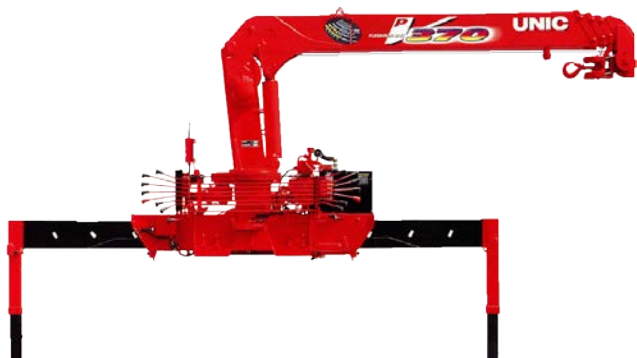

## ブーム未格納時、アウトリガ格納制御装置付！

うっかりを未然に防ぐ

### ブームアウトリガ未格納警報装置

クレーン型式名／ブーム段数	UR-U374／4段
空車時最大クレーン容量	2.93t×2.6m
最大地上揚程(約)	11.7m
最大作業半径	9.81m
フック巻上速度(ロープ掛数4)	19.0m/min
巻上ロープ(構成・種類)	IWRC 6×WS(26)B種
	φ8mm×62.5m (切断荷重: 42.4kN (4.32 t f))
ブーム伸長速度(ブーム長さ)	6.59m (3.41m~10.00m) / 14.0s
ブーム上げ速度	1°~78° / 7.0s
旋回範囲/速度	360° (連続) / 2.5rpm
アウトリガ張り出し幅	最大4.2m 中間3.4m 2.7m
クレーン操作方法	特定小電力無線方式・連動ラジコン及び、手動操作レバー併用方式
安全装置	
アウトリガインターロック装置／油圧安全弁／油圧自動ロック装置／荷重計／荷重指示計(角度計及び巻層計付)／巻過防止装置／巻過警報装置／荷重指示計(角度計及び巻層計付)／水準器／警報ブザー／玉掛ワイヤーロープ外れ止め／PTO 作動ランプ	