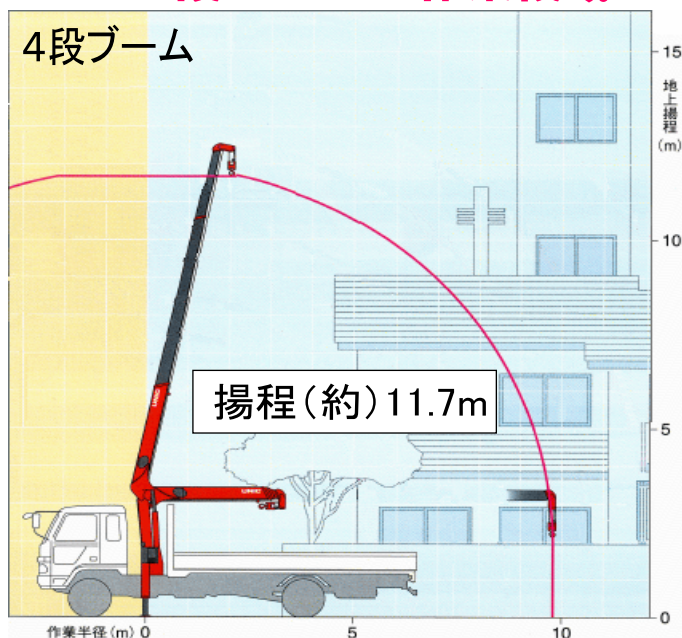

### ブームアウトリガ未格納警報装置

クレーン型式名／ブーム段数	UR-U374／4段
空車時最大クレーン容量	2.93t×2.6m
最大地上揚程(約)	11.7m
最大作業半径	9.81m
フック巻上速度(ロープ掛数4)	19.0m/min
巻上ロープ(構成・種類)	IWRC 6×WS(26)B種
	φ8mm×62.5m (切断荷重: 42.4kN (4.32 t f))
ブーム伸長速度(ブーム長さ)	6.59m (3.41m~10.00m) / 14.0s
ブーム上げ速度	1°~78° / 7.0s
旋回範囲/速度	360° (連続) / 2.5rpm
アウトリガ張り出し幅	最大4.2m 中間3.4m 2.7m
クレーン操作方法	特定小電力無線方式・連動ラジコン及び、手動操作レバー併用方式
安全装置	
アウトリガインターロック装置／油圧安全弁／油圧自動ロック装置／荷重計／荷重指示計(角度計及び巻層計付)／巻過防止装置／巻過警報装置／荷重指示計(角度計及び巻層計付)／水準器／警報ブザー／玉掛ワイヤーロープ外れ止め／PTO 作動ランプ	

4段(伸縮ワイヤ内蔵)ブーム  
広い作業エリア

余裕の安定性  
アウトリガ最大張出し幅4.2m

抜群の操作性  
連動ラジコン(特定小電力型)

路面保護・ヌカミ現場に  
アウトリガスリッパ

吊り荷の落下防止に  
二重ワイヤハズレ止め付フック

こんなに広い！  
4段ブームの作業領域！

大阪府	奈良県	京都府	岐阜県
茨木 営業所 072-632-2231	大和郡山 営業所 0743-59-1567	京奈 営業所 0774-86-5011	岐阜 営業所 058-259-2350
北大阪 営業所 072-643-9501	天理 営業所 0743-66-3377	滋賀県	恵那 営業所 0573-25-7871
南大阪 営業所 0725-20-0681	橿原 営業所 0744-29-7515	大津 営業所 077-578-6855	関美濃 営業所 0575-21-1130
堺 営業所 072-369-0808	桜井 営業所 0744-43-5723	愛知県	
門真 営業所 072-886-0700	五條 営業所 0747-26-2080	名古屋 営業所 052-692-7291	
かわち 営業所 072-928-3366	三重県	天白 営業所 052-805-5651	
兵庫県	伊賀上野 営業所 0595-22-0666	一宮 営業所 0586-81-1301	
宝塚 営業所 0797-81-0753	津 営業所 059-232-6000	豊田 営業所 0565-45-9991	
北神 営業所 078-951-4033	久居 営業所 059-255-1000	春日井 営業所 0568-82-0024	
三木小野 営業所 0794-89-0152	松阪 営業所 0598-56-6000	小牧 営業所 0587-81-6565	
伊丹 営業所 072-784-1171	伊勢 営業所 0596-22-6000		