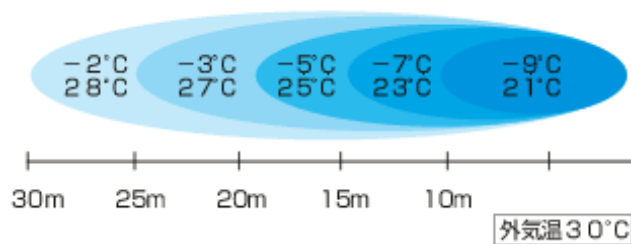

NETIS登録商品CG-110001-A

ミストを発生させ
ミストので気温を
気化熱下げます。

ミスト到達距離30m

冷却効果:3~9°C

散水タイマー付

大型ミストファン

型式	S F J -3200W
風量 (m ³ /min)	320
噴霧量 (L/min)	8
電源 (V)	3相200V
出力 (kW)	4
寸法 (L×W×H)	976×795×1530
首振り角度	100度
首折れ角度	55度
重量 (kg)	200
ファンサイズ	Φ615