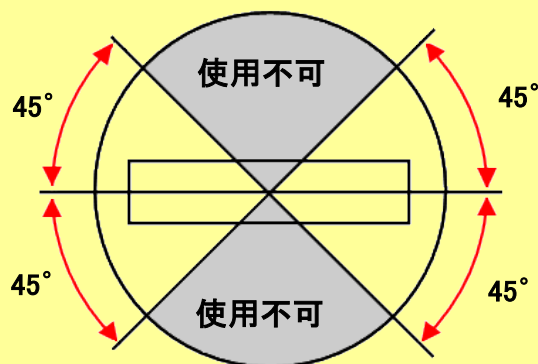

大阪府	奈良県	京都府	岐阜県
茨木 営業所 072-632-2231	大和郡山 営業所 0743-59-1567	京奈 営業所 0774-86-5011	岐阜 営業所 058-259-2350
北大阪 営業所 072-643-9501	天理 営業所 0743-66-3377	滋賀県	恵那 営業所 0573-25-7871
南大阪 営業所 0725-20-0681	橿原 営業所 0744-29-7515	大津 営業所 077-578-6855	関美濃 営業所 0575-21-1130
堺 営業所 072-369-0808	桜井 営業所 0744-43-5723	愛知県	
門真 営業所 072-886-0700	五條 営業所 0747-26-2080	名古屋 営業所 052-692-7291	
かわち 営業所 072-928-3366	三重県	天白 営業所 052-805-5651	
兵庫県	伊賀上野 営業所 0595-22-0666	一宮 営業所 0586-81-1301	
宝塚 営業所 0797-81-0753	津 営業所 059-232-6000	豊田 営業所 0565-45-9991	
北神 営業所 078-951-4033	久居 営業所 059-255-1000	春日井 営業所 0568-82-0024	
三木小野 営業所 0794-89-0152	松阪 営業所 0598-56-6000	小牧 営業所 0587-81-6565	
伊丹 営業所 072-784-1171	伊勢 営業所 0596-22-6000		

今すぐ検索！

東海大阪レンタル

■お近くの営業所へお気軽にお問合せ下さい。■

本社 〒567-0836 大阪府茨木市目垣2丁目34番21号 TEL 072-632-2113