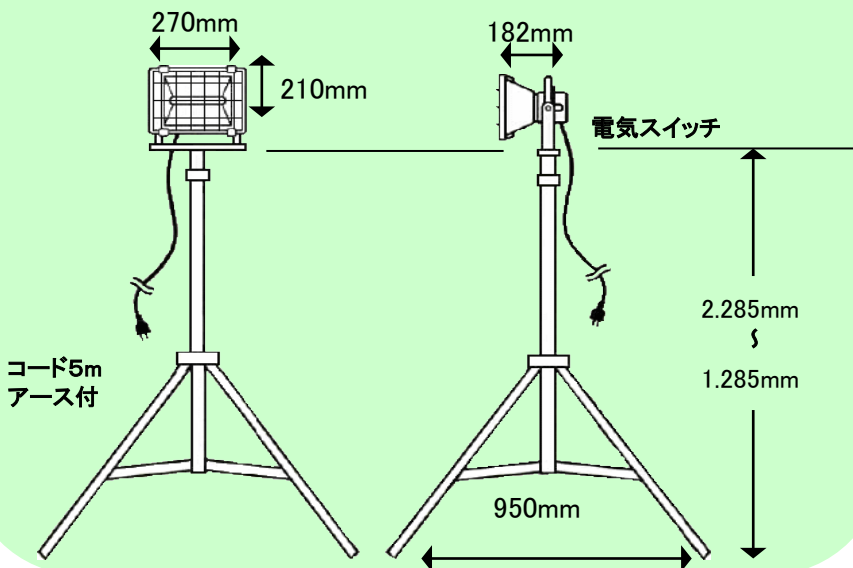

レンタルします。

商品情報

machine info

Vol. 21

メタルハライド投光器

AKT/Oグループ

東海大阪レンタル

<http://www.to-rental.jp/>

電子安定器内蔵型

環境に優しい省エネタイプ

150W 高演色 メタルハライドランプ使用

光源色：色白 / 平均演色評価数：85オールエー

一般水銀ランプの約1.6倍の発光効力

両口金ランプ使用による広照化！器具のコンパクト化！

電子安定器内蔵 50/60Hz共用

外形寸法図

- ●屋外防雨型 ●持運び用取手付
- ●メタルハライド投光器 4kg
- ●三脚スタンド付 重量4.5kg

標準点灯方向

大阪府	奈良県	京都府	岐阜県
茨木 営業所 072-632-2231	大和郡山 営業所 0743-59-1567	京奈 営業所 0774-86-5011	岐阜 営業所 058-259-2350
北大阪 営業所 072-643-9501	天理 営業所 0743-66-3377	滋賀県	恵那 営業所 0573-25-7871
南大阪 営業所 0725-20-0681	橿原 営業所 0744-29-7515	大津 営業所 077-578-6855	関美濃 営業所 0575-21-1130
堺 営業所 072-369-0808	桜井 営業所 0744-43-5723	愛知県	
門真 営業所 072-886-0700	五條 営業所 0747-26-2080	名古屋 営業所 052-692-7291	
かわち 営業所 072-928-3366	三重県	天白 営業所 052-805-5651	
兵庫県	伊賀上野 営業所 0595-22-0666	一宮 営業所 0586-81-1301	
宝塚 営業所 0797-81-0753	津 営業所 059-232-6000	豊田 営業所 0565-45-9991	
北神 営業所 078-951-4033	久居 営業所 059-255-1000	春日井 営業所 0568-82-0024	
三木小野 営業所 0794-89-0152	松阪 営業所 0598-56-6000	小牧 営業所 0587-81-6565	
伊丹 営業所 072-784-1171	伊勢 営業所 0596-22-6000		

今すぐ検索！

東海大阪レンタル

■お近くの営業所へお気軽にお問合せ下さい。■

本社 〒567-0836 大阪府茨木市目垣2丁目34番21号 TEL 072-632-2113