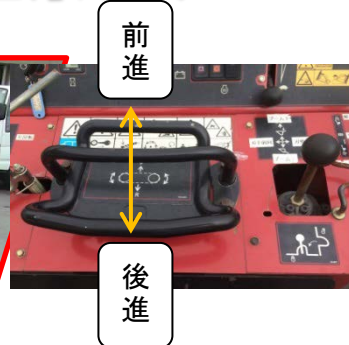

歩行型・ゴムクローラーなので狭い場所 屋内などに安全に作業ができます！

ディーゼルエンジンなので経済的
バック時はさみ防止装置付

【概要】
歩行型ローダ
ゴムクローラー
ディーゼルエンジン
機械質量: 950kg
バケット用量: 0.1m³
バケット幅: 1.050mm

2Tダンプにラクラク積込OK!

大阪府	奈良県	京都府	岐阜県
茨木 営業所 072-632-2231	大和郡山 営業所 0743-59-1567	京奈 営業所 0774-86-5011	岐阜 営業所 058-259-2350
北大阪 営業所 072-643-9501	天理 営業所 0743-66-3377	滋賀県	恵那 営業所 0573-25-7871
南大阪 営業所 0725-20-0681	橿原 営業所 0744-29-7515	大津 営業所 077-578-6855	関美濃 営業所 0575-21-1130
堺 営業所 072-369-0808	桜井 営業所 0744-43-5723	愛知県	
門真 営業所 072-886-0700	五條 営業所 0747-26-2080	名南 営業所 052-692-7291	
かわち 営業所 072-928-3366	三重県	天白 営業所 052-805-5651	
兵庫県	伊賀上野 営業所 0595-22-0666	一宮 営業所 0586-81-1301	
宝塚 営業所 0797-81-0753	津 営業所 059-232-6000	豊田 営業所 0565-45-9991	
北神 営業所 078-951-4033	久居 営業所 059-255-1000	春日井 営業所 0568-82-0024	
三木小野 営業所 0794-89-0152	松阪 営業所 0598-56-6000	小牧 営業所 0587-81-6565	
伊丹 営業所 072-784-1171	伊勢 営業所 0596-22-6000		