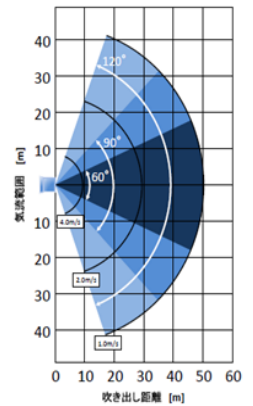

大風量  
320m<sup>3</sup>/min

夏場のムレ対策に効果抜群！！  
ゴルフ場の環境改善をサポートします。

大型ファン

◆ワイドタイヤ・車輪止め・角度3段階・防水仕様機

使用例

特長

- 風の到達距離50m (直進風)
- 首振り角度90~110度
- 電源：動力200V

型式	ファン径 (mm)	重量 (kg)	電源 (V)	極数	周波数 (Hz)	電流値 (A)	出力 (W)	回転数 r/min	風量 m <sup>3</sup> /min	騒音値 dB(A)	羽根数
GSR-604	600	86	200	4P	60		1500		320	81	
	首振り角度		首振り1サイクル時間(秒)			吹き上げ角度		吹き下げ角度			
	90~110度					10度		20度			