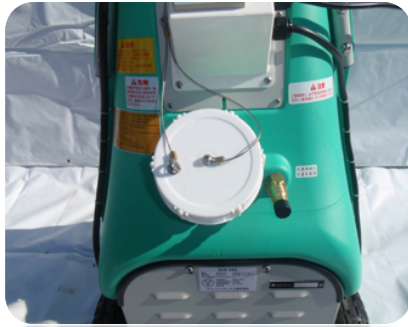

イメージUP

間違いなし!

スタート室前、茶店、
練習場に最適
スポーツ後の暑気対策に

熱中症対策

- ・「強」「中」「弱」3段階の風量調節が・タイマー制御による自動間欠運転機可能です。
- ・空運転防止装置を内蔵しています。
- 能を搭載し、効率良い気化を促進します。(タイマー設定調整可能)
- ・36Lの大型タンクを搭載しており、満水で約2時間の連続運転が可能です。
- ・サポーティングロッド/スプリングダンパーの調整で上下高さ設定が手軽に出来ます。
- ・2~3m離れた所で約3°C~6°Cの効果あり・重量:41.8kg

水道直結が出来ます!!!