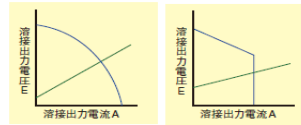

溶接特性調整機能 群を抜く溶接特性

「定電流特性」と「垂下特性」に調整可能
(DLW-300LS/400LSWはワンタッチ切換)

「定電流特性」と「垂下特性」に調整できる、溶接特性調整機能を装備。