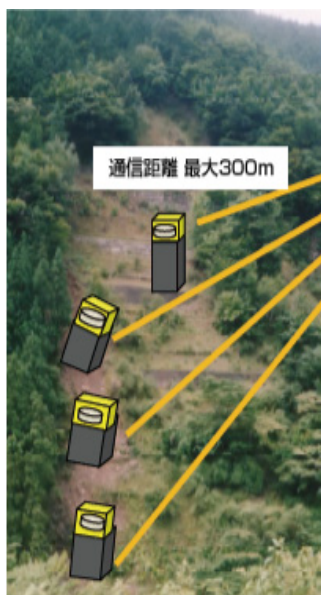

# 斜面崩壊警報システム

AKT/Oグループ

東海大阪レンタル

<http://www.to-rental.jp/>

NETIS登録番号: CB-100038-A

無線センサ端末を  
内蔵したりサイクルプラ  
スチック杭を用いた土  
石流・法面警報装置

通信距離 最大300m

通信距離最大 2km