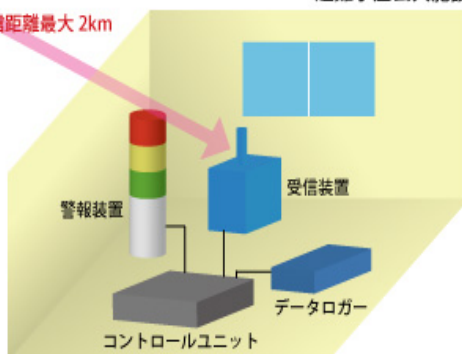

※中継装置、データロガー、メール発信装置、ネットワーク対応、ソーラーバッテリーはオプション