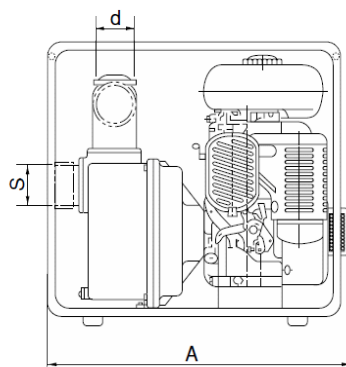

高性能の小型エンジンを搭載  
**連続運転・過酷な運転にも使用OK**

- ・田畑灌漑、果樹園、造園の給水用
- ・水道、電気工事現場の排水用
- ・工場内の揚・排水・散水車、ミキサー車への給水用
- ・洗浄用
- ・スプリンクラー用

要部標準仕様		吸込×吐出し口径(mm)			
項目		25×25	40×40	50×50	80×80
取扱液	液質	河川水・農業用水			
	液温	0~40℃			
吸込性能	吸込全揚程	-6m(4ORCIは-5m)			
ポンプ	構造	羽根車	オープン		
		軸封	メカニカルシール		
	材質	羽根車	FC 1 5 0		
		ケーシング	ADC 1 2		
	軸封(メカニカルシール)	セラミック+カーボン			
接続		ホースカップリング			
設置場所		屋外			