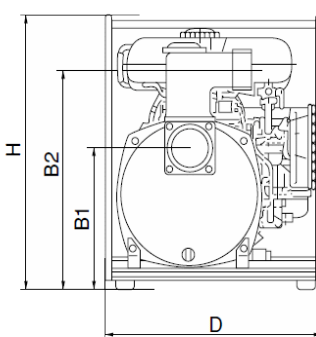

高性能の小型エンジンを搭載  
**連続運転・過酷な運転にも使用OK**

- ・田畑灌漑、果樹園、造園の給水用
- ・水道、電気工事現場の排水用
- ・工場内の揚・排水・散水車、ミキサー車への給水用
- ・洗浄用
- ・スプリンクラー用

要部標準仕様		吸込×吐出し口径(mm)			
項目		25×25	40×40	50×50	80×80
取扱液	液質	河川水・農業用水			
	液温	0~40℃			
吸込性能	吸込全揚程	-6m(4ORCIは-5m)			
ポンプ	構造	羽根車	オープン		
		軸封	メカニカルシール		
	材質	羽根車	FC 1 5 0		
		ケーシング	ADC 1 2		
	軸封(メカニカルシール)	セラミック+カーボン			
接続		ホースカップリング			
設置場所		屋外			