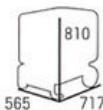

大阪府 茨木 営業所 072-632-2231 北大阪 営業所 072-643-9501 南大阪 営業所 0725-20-0681 堺 営業所 072-369-0808 門真 営業所 072-886-0700 かわち 営業所 072-928-3366 兵庫県 宝塚 営業所 0797-81-0753 北神 営業所 078-951-4033 三木小野 営業所 0794-89-0152 伊丹 営業所 072-784-1171	奈良県 大和郡山 営業所 0743-59-1567 天理 営業所 0743-66-3377 橿原 営業所 0744-29-7515 桜井 営業所 0744-43-5723 五條 営業所 0747-26-2080 三重県 伊賀上野 営業所 0595-22-0666 津 営業所 059-232-6000 久居 営業所 059-255-1000 松阪 営業所 0598-56-6000 伊勢 営業所 0596-22-6000	京都府 京奈 営業所 0774-86-5011 滋賀県 大津 営業所 077-578-6855 愛知県 名古屋 営業所 052-692-7291 天白 営業所 052-805-5651 一宮 営業所 0586-81-1301 豊田 営業所 0565-45-9991 春日井 営業所 0568-82-0024 小牧 営業所 0587-81-6565	岐阜県 岐阜 営業所 058-259-2350 恵那 営業所 0573-25-7871 関美濃 営業所 0575-21-1130

今すぐ検索!

東海大阪レンタル

■お近くの営業所へお気軽にお問合せ下さい。■

本社 〒567-0836 大阪府茨木市目垣2丁目34番21号 TEL 072-632-2113