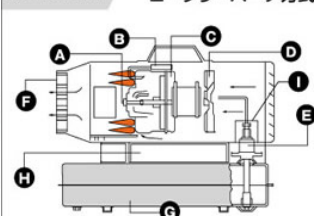

[30RSの特長]

燃料システム図 ロータリーバーナ方式

●温度分布図(上昇温度0℃基準)
5℃ 20℃ 50℃ 95℃
10℃ 30℃
2m 1.5m 1m 0.5m