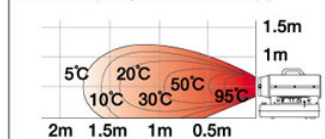

レンタルします。

AKT/Oグループ

商品情報

machine info

Vol. 59

小型ジェットヒーター

東海大阪レンタル

<http://www.to-rental.jp/>

>> メタリックなデザインは、シンプル・ビューティー。

ホットガン30RS

HotGun30RS

業界最軽量の11.5kg

ロータリーバーナで静かな燃焼音

本製品は暖房用ではありません

[1] 吹出口可動。
吹出し口が、
上下17度で動きます。

[3] 節約する。
2段階の燃焼モードを採用。
弱燃焼なら30%燃料カット。

[2] 汚さない。
灯油がこぼれにくい設計。
だから安心・快適です。

[4] 保護する。
タンクの脚部と周囲に、
保護ゴムを装着。
床や壁を傷つけません。

[30RSの特長]

燃料システム図 ロータリーバーナ方式

●温度分布図(上昇温度0℃基準)
5℃ 20℃ 50℃ 95℃
10℃ 30℃
2m 1.5m 1m 0.5m

●Aバーナヘッド ●Bエレクトロード ●C燃焼ファン ●D送風ファン ●E電磁ポンプ
●F吐出口 ●G油タンク ●Hコントロールボックス ●I点火トランス

製品仕様

熱出力	(kW)	強:8.8、弱:6.3
	(kcal/h)	強:7,600、弱:5,400
燃料消費量(L/h)		強:0.91、弱:0.65
燃料		白灯油
タンク容量(L)		7.3
燃焼持続時間(h)		強:8、弱:11
定格電圧		100V
消費電力(W)		35(50Hz)/39(60Hz)
熱風吐出力(m³/min)		強:2.3、弱:2.0
運転音(dB)		強:58、弱:54
質量(タンク空時)(kg)		11.5
外形寸法 (高×幅×奥行mm)		420×255×535

大型タンクで15時間連続燃焼 朝まで運転可能

段積み収納

大阪府 茨木 営業所 072-632-2231 北大阪 営業所 072-643-9501 南大阪 営業所 0725-20-0681 堺 営業所 072-369-0808 門真 営業所 072-886-0700 かわち 営業所 072-928-3366 兵庫県 宝塚 営業所 0797-81-0753 北神 営業所 078-951-4033 三木小野 営業所 0794-89-0152 伊丹 営業所 072-784-1171	奈良県 大和郡山 営業所 0743-59-1567 天理 営業所 0743-66-3377 橿原 営業所 0744-29-7515 桜井 営業所 0744-43-5723 五條 営業所 0747-26-2080 三重県 伊賀上野 営業所 0595-22-0666 津 営業所 059-232-6000 久居 営業所 059-255-1000 松阪 営業所 0598-56-6000 伊勢 営業所 0596-22-6000	京都府 京奈 営業所 0774-86-5011 滋賀県 大津 営業所 077-578-6855 愛知県 名古屋 営業所 052-692-7291 天白 営業所 052-805-5651 一宮 営業所 0586-81-1301 豊田 営業所 0565-45-9991 春日井 営業所 0568-82-0024 小牧 営業所 0587-81-6565	岐阜県 岐阜 営業所 058-259-2350 恵那 営業所 0573-25-7871 関美濃 営業所 0575-21-1130

今すぐ検索!

東海大阪レンタル

■お近くの営業所へお気軽にお問合せ下さい。■

本社 〒567-0836 大阪府茨木市目垣2丁目34番21号 TEL 072-632-2113