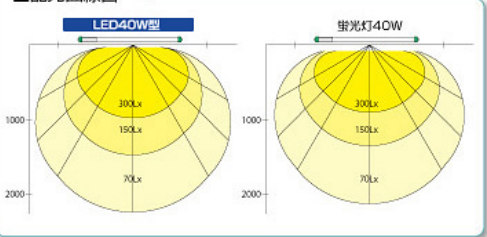

LED 棒 (LED式ポールランタン)

同型の一般蛍光灯と同等の明るさで
電気代は約54%削減!!

■CO₂排出量の比較

LED40W型
[PLO-40LE]
(消費電力22W)

20.6kg

CO₂ 排出量
23.9kg

削減*

約54%
カット!

蛍光灯40W
[PL1-40A]
(消費電力47.5W)

44.5kg

*1日8時間使用時の1年間300日で計算。算出基準となるCO₂排出係数は0.39kg-CO₂/kwh。

■配光曲線図

ON/OFF スイッチ

★最大30本まで連結可能★

品番	7300	7301
品名	PL0-20LERW	PL0-40LERW
ランプ	LED20W型	LED40W型
定格周波数	50/60Hz	
電源電圧	AC100-240V(フリーボルト)	
消費電流	0.1A	0.2A
消費電力	11W	22W
スイッチ	防水ON/OFF	
プラグ・コネ	①	
電源コード	プラグ側5.0m コネクタ側0.2m	
連結本数	30本	20本
全長	825mm	1,435mm
質量	1.5kg	2.1kg