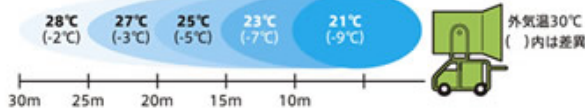

ミストとファンの
冷却効果で
真夏の炎天下から
芝生を守ります

大風量
320m³/min

散水タイマー付

型式	SFJ-3200W
風量 (m ³ /min)	320
噴霧量 (L/min)	8
電源 (V)	3相200V
出力 (kw)	4
寸法 (L×W×H)	976×795×1530
首振り角度	100度
首折れ角度	55度
重量 (kg)	200
ファンサイズ	Φ615

注意事項: 清水を利用の事