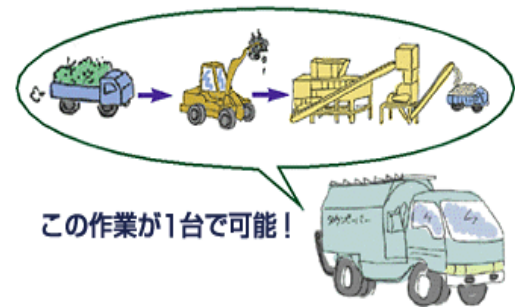

大阪府	奈良県	京都府	岐阜県
茨木 営業所 072-632-2231	大和郡山 営業所 0743-59-1567	京奈 営業所 0774-86-5011	岐阜 営業所 058-259-2350
北大阪 営業所 072-643-9501	天理 営業所 0743-66-3377	滋賀県	恵那 営業所 0573-25-7871
南大阪 営業所 0725-20-0681	橿原 営業所 0744-29-7515	大津 営業所 077-578-6855	関美濃 営業所 0575-21-1130
堺 営業所 072-369-0808	桜井 営業所 0744-43-5723	愛知県	
門真 営業所 072-886-0700	五條 営業所 0747-26-2080	名古屋 営業所 052-692-7291	
かわち 営業所 072-928-3366	三重県	天白 営業所 052-805-5651	
兵庫県	伊賀上野 営業所 0595-22-0666	一宮 営業所 0586-81-1301	
宝塚 営業所 0797-81-0753	津 営業所 059-232-6000	豊田 営業所 0565-45-9991	
北神 営業所 078-951-4033	久居 営業所 059-255-1000	春日井 営業所 0568-82-0024	
三木小野 営業所 0794-89-0152	松阪 営業所 0598-56-6000	小牧 営業所 0587-81-6565	
伊丹 営業所 072-784-1171	伊勢 営業所 0596-22-6000		

今すぐ検索!

東海大阪レンタル

■お近くの営業所へお気軽にお問合せ下さい。■

本社 〒567-0836 大阪府茨木市目垣2丁目34番21号 TEL 072-632-2113