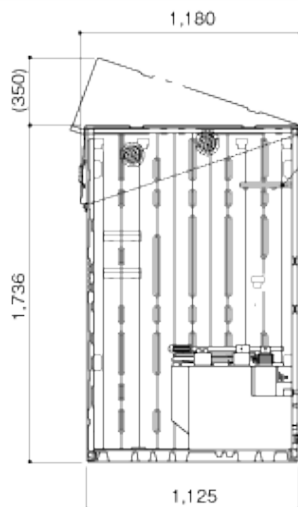

NETIS 登録商標

NETIS番号 : KT-130107-A

高速道路をはじめとする道路工事
 河川敷等護岸工事
 法面除草工事
 街路樹等の剪定工事
 空港内整備工事
 住宅等のリフォーム工事等
 ※軽トラ以外のトラックにも積載できます。

のせるくん®はコンパクトな車載トイレなので、標準的な大きさのLED表示板だけでなく大型メッセージボード(の様)な大きなLED表示板とも相乗りさせることが可能です。