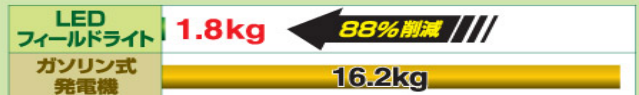

※1日の使用量(10時間連続点灯)でガソリン式発電機はレギュラーガソリンフル使用(CO2換算係数2.32)バッテリー式LED投光機は3.2kwh(CO2排出量0.555kg-CO2e/kwh)で換算

3 燃料代ゼロ 発電機を使用しないため、燃料給油が必要ありません。充電にかかる電気代は、ごくわずかです。

1日あたりのランニングコスト比較