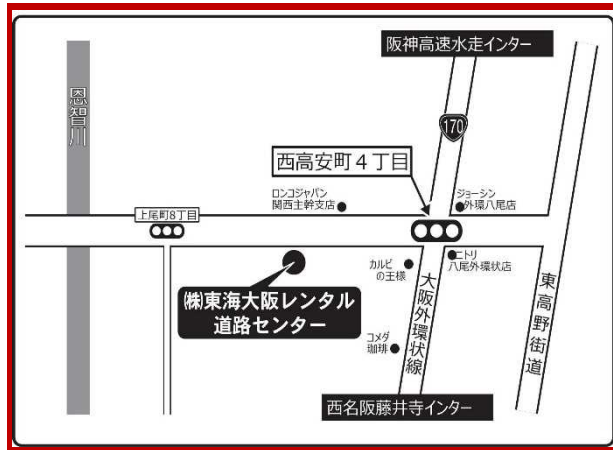

# OPEN!

オープン記念  
キャンペーン実施中  
粗品プレゼント♪

大型重機から小型機械まで豊富な品揃えで

地域のお客様のご要望にお応え出来ますよう頑張ります！

所在地  
〒581-0851  
大阪府八尾市上尾町9-50-1