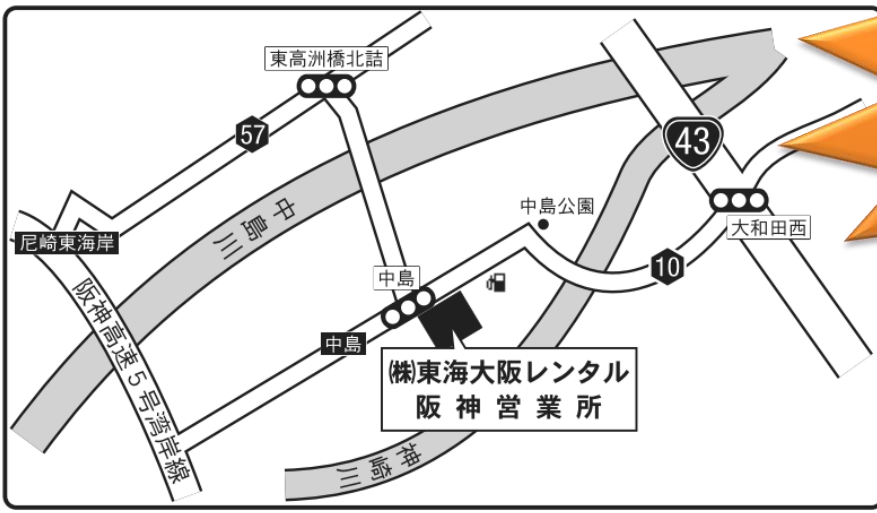

大阪府 茨木 営業所 072-632-2231 北大阪 営業所 072-643-9501 南大阪 営業所 0725-20-0681 堺 営業所 072-369-0808 門真 営業所 072-886-0700 阪神 営業所 06-6476-5109 兵庫県 宝塚 営業所 0797-81-0753 北神 営業所 078-951-4033 三木小野 営業所 0794-89-0152 伊丹 営業所 072-784-1171	奈良県 奈良 営業所 0742-50-1085 大和郡山 営業所 0743-59-1567 橿原 営業所 0744-29-7515 桜井 営業所 0744-43-5723 五條 営業所 0747-26-2080 岐阜県 岐阜 営業所 058-259-2350 恵那 営業所 0573-25-7871 関美濃 営業所 0575-21-1130 西濃 営業所 058-320-0750	愛知県 名南 営業所 052-692-7291 天白 営業所 052-805-5651 一宮 営業所 0586-81-1301 豊田 営業所 0565-45-9991 春日井 営業所 0568-82-0024 小牧 営業所 0587-81-6565 京都府 京奈 営業所 0774-86-5011 滋賀県 大津 営業所 077-578-6855	三重県 伊賀上野 営業所 0595-22-0666 津 営業所 059-232-6000 久居 営業所 059-255-1000 松阪 営業所 0598-56-6000 伊勢 営業所 0596-22-6000

■お近くの営業所へお気軽にお問合せ下さい。■

本社 〒567-0836 大阪府茨木市目垣2丁目34番21号 TEL 072-632-2113

今すぐ検索!