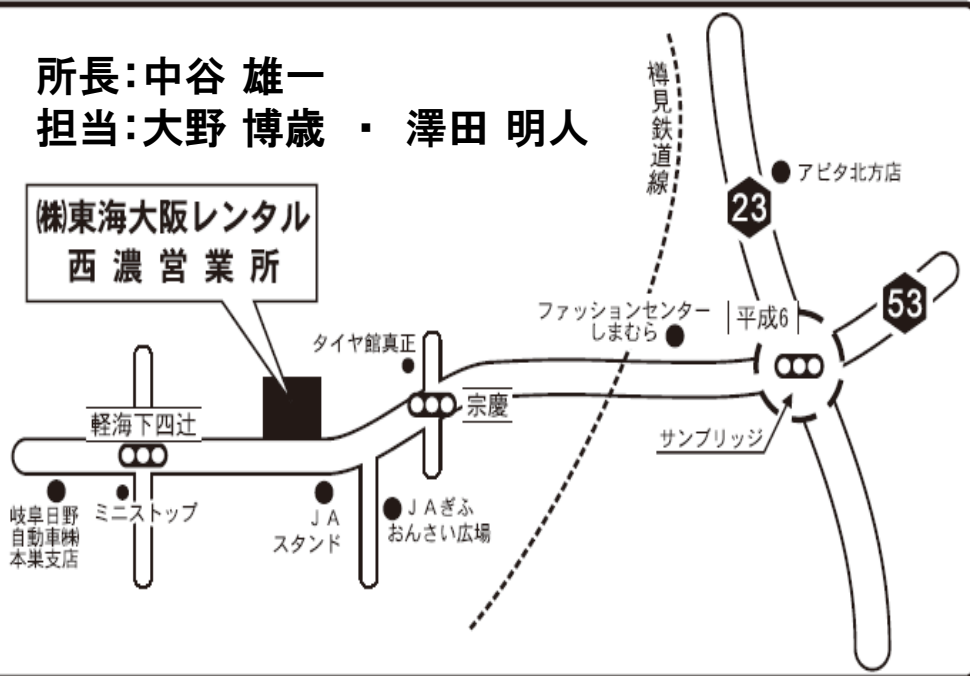

〒501-0465
岐阜県本巣市軽海350-1
営業時間: 7:00 ~ 18:30
TEL: 058-320-0750
FAX: 058-320-0755

大阪府	奈良県	京都府	岐阜県
茨木 営業所 072-632-2231	大和郡山 営業所 0743-59-1567	京奈 営業所 0774-86-5011	岐阜 営業所 058-259-2350
北大阪 営業所 072-643-9501	天理 営業所 0743-66-3377	滋賀県	恵那 営業所 0573-25-7871
南大阪 営業所 0725-20-0681	橿原 営業所 0744-29-7515	大津 営業所 077-578-6855	関美濃 営業所 0575-21-1130
堺 営業所 072-369-0808	桜井 営業所 0744-43-5723	愛知県	
門真 営業所 072-886-0700	三條 営業所 0747-26-2080	名南 営業所 052-692-7291	
かわち 営業所 072-928-3366	三重県	天白 営業所 052-805-5651	
兵庫県	伊賀上野 営業所 0595-22-0666	一宮 営業所 0586-81-1301	
宝塚 営業所 0797-81-0753	津 営業所 059-232-6000	豊田 営業所 0565-45-9991	
北神 営業所 078-951-4033	久居 営業所 059-255-1000	春日井 営業所 0568-82-0024	
三木小野 営業所 0794-89-0152	松阪 営業所 0598-56-6000	小牧 営業所 0587-81-6565	
伊丹 営業所 072-784-1171	伊勢 営業所 0596-22-6000		

今すぐ検索!

東海大阪レンタル

■お近くの営業所へお気軽にお問合せ下さい。■

本社 〒567-0836 大阪府茨木市目垣2丁目34番21号 TEL 072-632-2113