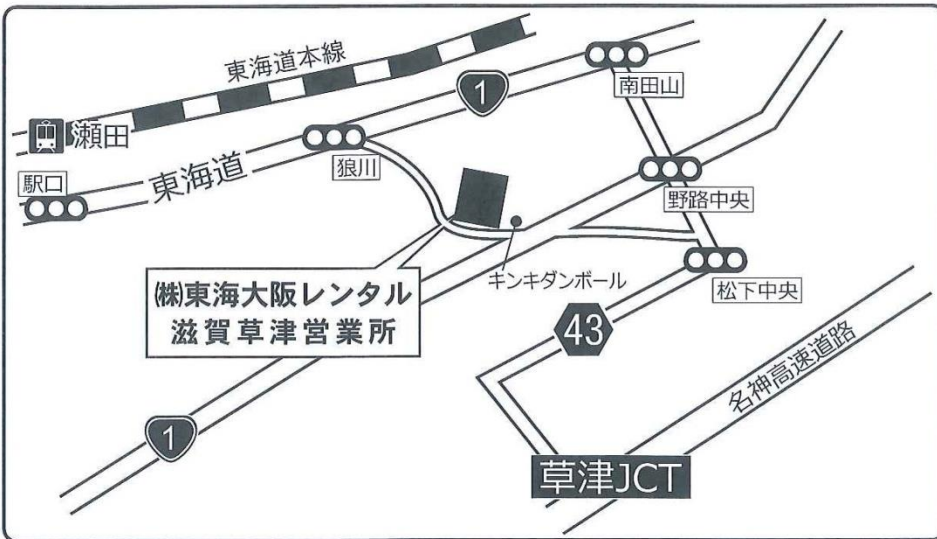

兵庫県		
宝塚	営業所	0797-81-0753
北神	営業所	078-951-4033
三木小野	営業所	0794-89-0152
伊丹	営業所	072-784-1171
奈良県		
大和郡山	営業所	0743-59-1567
橿原	営業所	0744-29-7515
桜井	営業所	0744-43-5723
五條	営業所	0747-26-2080
京都府		
京奈	営業所	0774-86-5011

大阪府		
茨木	営業所	072-632-2231
北大阪	営業所	072-643-9501
南大阪	営業所	0725-20-0681
堺	営業所	072-369-0808
門真	営業所	072-886-0700
阪神	営業所	06-6476-5109
滋賀県		
大津	営業所	077-578-6855
滋賀草津	営業所	077-561-5138

三重県		
伊賀上野	営業所	0595-22-0666
津	営業所	059-232-6000
久居	営業所	059-255-1000
松阪	営業所	0598-56-6000
伊勢	営業所	0596-22-6000
岐阜県		
岐阜	営業所	058-259-2350
恵那	営業所	0573-25-7871
関美濃	営業所	0575-21-1130
西濃	営業所	

愛知県		
名南	営業所	052-692-7291
天白	営業所	052-805-5651
一宮	営業所	0586-81-1301
豊田	営業所	0565-45-9991
春日井	営業所	0568-82-0024
小牧	営業所	0587-81-6565

■お近くの営業所へお気軽にお問合せ下さい。■

本社 〒567-0836 大阪府茨木市目垣2丁目34番21号 TEL 072-632-2113

東海大阪レンタル

検索