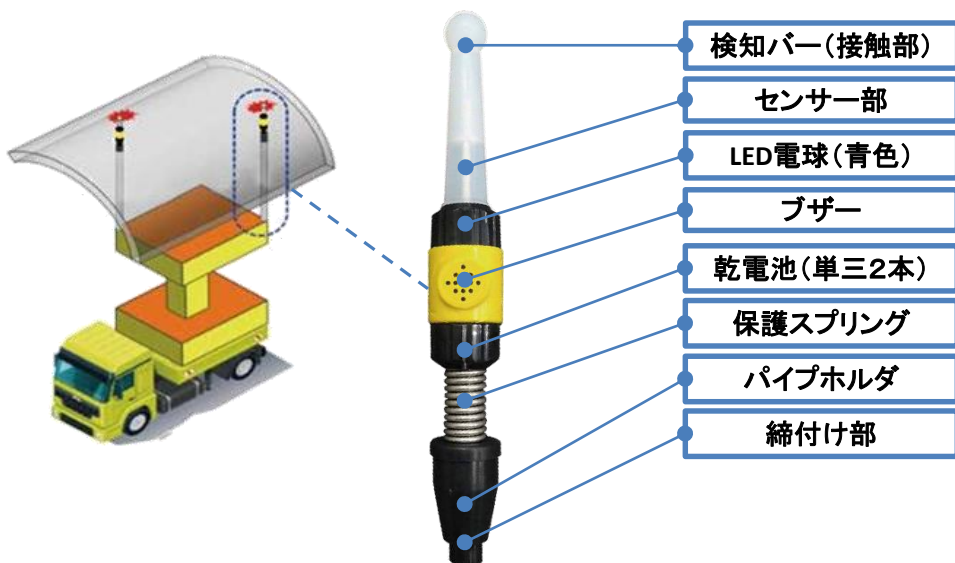

はさまれん棒

高所作業車による挟まれ事故、接触事故を防止するため、
構造物に接触した際、音と光で危険を促します。

NETIS登録商品
CB-180021-A

商品コード

機器仕様	
■外形寸法	: 385 × φ53
■重量	: 約400g
■材質	: ABS、シリコン
■検知範囲	縦方向: 上 横方向: 360°
LED/光度: 青色/23.5lm ブザー音量: 90db 電源: DC3V(アルカリ単三電池 × 2本)	

基本動作

- 検知バーに力が加わるとバーが青色に高速点滅し、同時にブザー音が鳴ります。
- 検知する力の方向は、縦(上から)、横(360°)です。

※ブザー面は作業員のいる方向に向けて設置してください。
※横向きに設置する際は、ブザー面を下向きにして設置してください。

取付方法

のほり旗ポールへの取付

のほり旗ポール先端のキャップを外し、パイプホルダに差し込みます。

※のほり旗ポールは市販のφ22タイプ(上部パイプφ19)に対応しています。

単管パイプへの取付

パイプホルダを単管パイプに差し込みます。
単管パイプはφ48.6市販タイプに対応しています。

※はさまれん棒を取付ける際は、必ず落下防止対策を行って下さい。

兵庫県	
宝塚 営業所	0797-81-0753
北神 営業所	078-951-4033
三木小野営業所	0794-89-0152
奈良県	
大和郡山営業所	0743-59-1567
橿原 営業所	0744-29-7515
桜井 営業所	0744-43-5723
五條 営業所	0747-26-2080
奈良 営業所	0742-50-1085