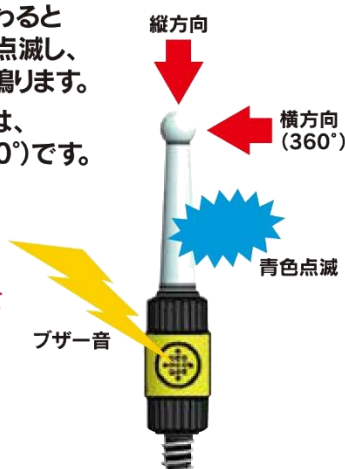

はさまれん棒

高所作業車による挟まれ事故、接触事故を防止するため、
構造物に接触した際、音と光で危険を促します。

NETIS登録商品
CB-180021-A

商品コード

機器仕様	
■外形寸法	: 385 × φ53
■重量	: 約400g
■材質	: ABS、シリコン
■検知範囲	縦方向: 上 横方向: 360°
LED/光度: 青色/23.5lm ブザー音量: 90db 電源: DC3V(アルカリ単三電池 × 2本)	

基本動作

- 検知バーに力が加わるとバーが青色に高速点滅し、同時にブザー音が鳴ります。
- 検知する力の方向は、縦(上から)、横(360°)です。

※ブザー面は作業員のいる方向に向けて設置してください。
※横向きに設置する際は、ブザー面を下向きにして設置してください。

取付方法

のほり旗ポールへの取付

のほり旗ポール先端のキャップを外し、パイプホルダに差し込みます。

※のほり旗ポールは市販のφ22タイプ(上部パイプφ19)に対応しています。